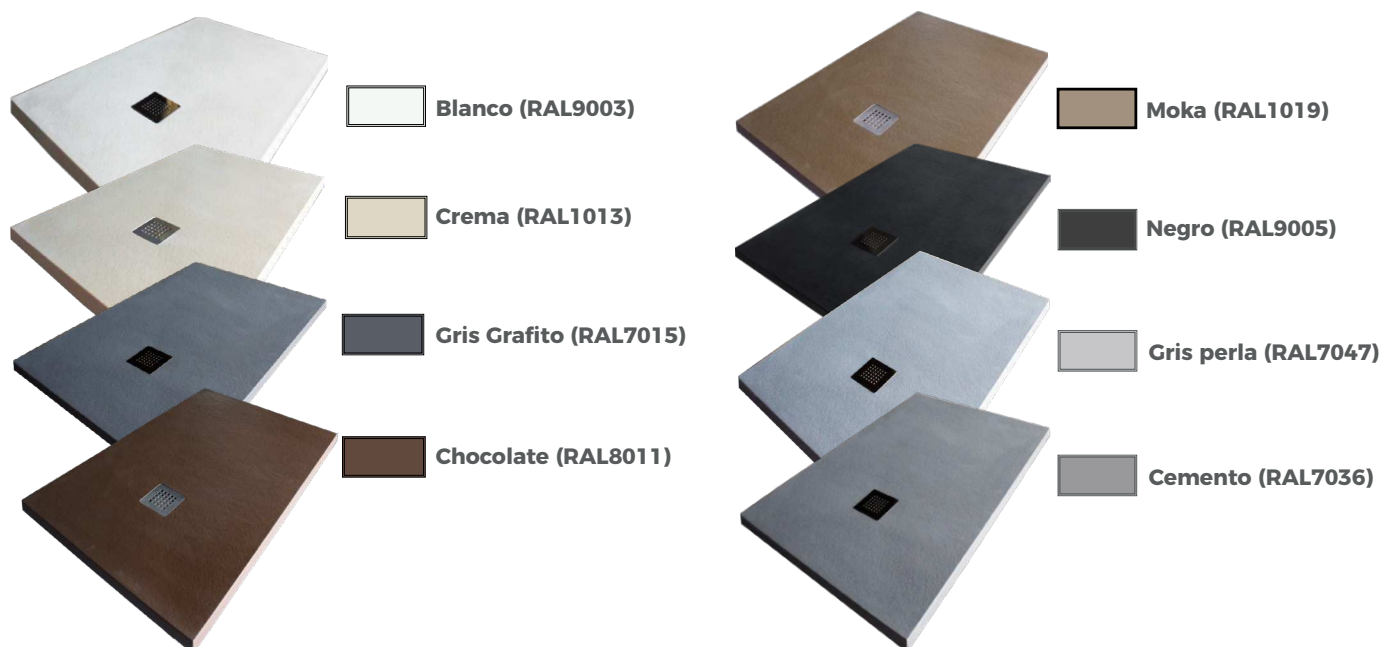

Nota: En la tabla los códigos en negrita son las medidas que están en stock.

PLATO DE DUCHA - SERIE PREMIUM 700 CEMENTO

Código	Producto	(mm)	Peso	Cant./Pallet	€
PDD01-10070CE	Plato ducha Dakota - Cemento (RAL 7036)	700 x 1000 x 30	31 Kg.	15	256,09
PDD01-11070CE	Plato ducha Dakota - Cemento (RAL 7036)	700 x 1100 x 30	35 Kg.	15	278,01
PDD01-12070CE	Plato ducha Dakota - Cemento (RAL 7036)	700 x 1200 x 30	38 Kg.	15	299,93
PDD01-13070CE	Plato ducha Dakota - Cemento (RAL 7036)	700 x 1300 x 30	41 Kg.	12	321,85
PDD01-14070CE	Plato ducha Dakota - Cemento (RAL 7036)	700 x 1400 x 30	45 Kg.	12	343,77
PDD01-15070CE	Plato ducha Dakota - Cemento (RAL 7036)	700 x 1500 x 30	51 Kg.	12	365,69
PDD01-16070CE	Plato ducha Dakota - Cemento (RAL 7036)	700 x 1600 x 30	54 Kg.	12	387,61
PDD01-17070CE	Plato ducha Dakota - Cemento (RAL 7036)	700 x 1700 x 30	57 Kg.	10	409,53
PDD01-18070CE	Plato ducha Dakota - Cemento (RAL 7036)	700 x 1800 x 30	60 Kg.	10	431,45
PDD01-19070CE	Plato ducha Dakota - Cemento (RAL 7036)	700 x 1900 x 30	67 Kg.	10	453,37
PDD01-20070CE	Plato ducha Dakota - Cemento (RAL 7036)	700 x 2000 x 30	70 Kg.	10	475,29

Nota: En la tabla, los códigos en negrita son las medidas que están en stock.

SERIE DE COLORES DE PLATOS DE DUCHA DAKOTA