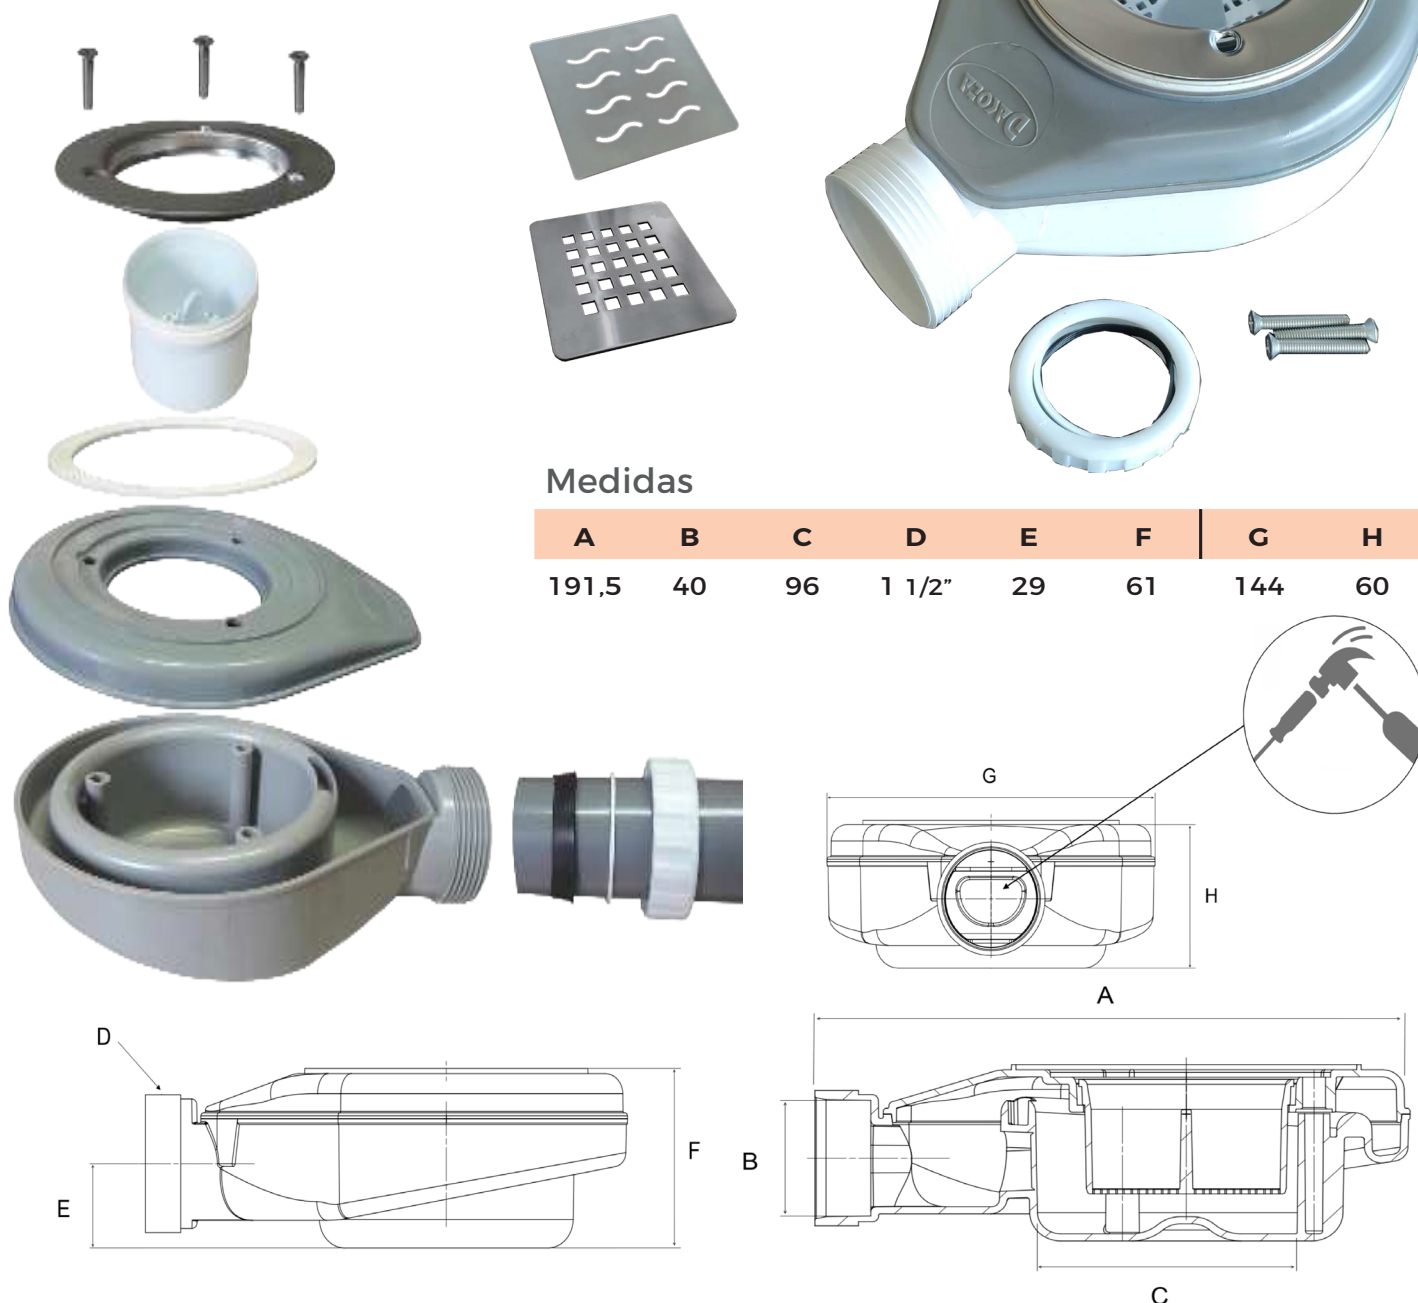

VÁLVULA SUMIDERO SIFÓNICO PARA PLATO DE DUCHA

Código	Producto	(mm)	Peso	Cant./caja	Cant./pallet	€
TER07-1342VS	Válvula sumidero sifónico para plato de ducha	191 x 144 x h. 61 (detalles abajo)	0,374 Kg	12	576	18,00
ZIN06-1342O	Rejilla Inox 304L Olas	127 x 127 x 1,5		-	-	12,00
ZIN06-1342C	Rejilla Inox 304L Cuadros	127 x 127 x 1,5		-	-	12,00

Descripción: Válvula sumidero sifónico para plato de ducha.

Salida Horizontal - Capacidad vaso: 310 ml

Caudal desagüe: 50 L/min con filtro - 60 L/min sin filtro

Material: PVC -Tornillos y aro de Acero Inoxidable

Utilización: Drenaje de agua para platos de ducha Dakota que se pueden utilizar en baños, duchas, piscinas, balnearios, SPA's, vestuarios, zonas recreativas, etc.

Medidas

A	B	C	D	E	F	G	H
191,5	40	96	1 1/2"	29	61	144	60

OBSERVACIONES

Al ser del mismo material que el tubo de evacuación (PVC), se pueden utilizar adhesivos para asegurar la unión con la rosca de 1 1/2" - DOBLE SEGURIDAD DE UNIÓN

La ventana del vaso interno, siempre permanecerá cerrada. Únicamente, será necesario abrirla si hay otro sifón (bote) anexo en el mismo habitáculo. - SE ABRE CON UN SIMPLE GOLPE CON UNA HERRAMIENTA (ver imagen de arriba).