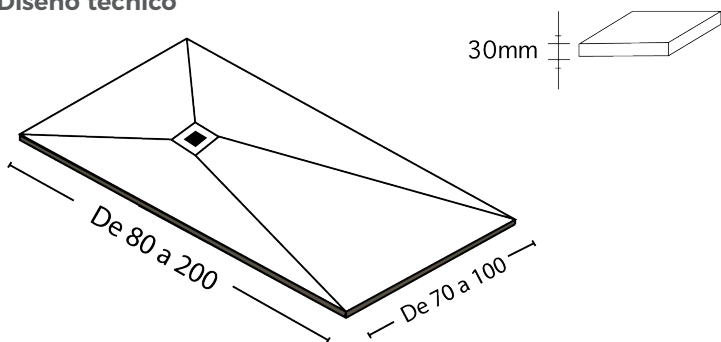

Diseño técnico