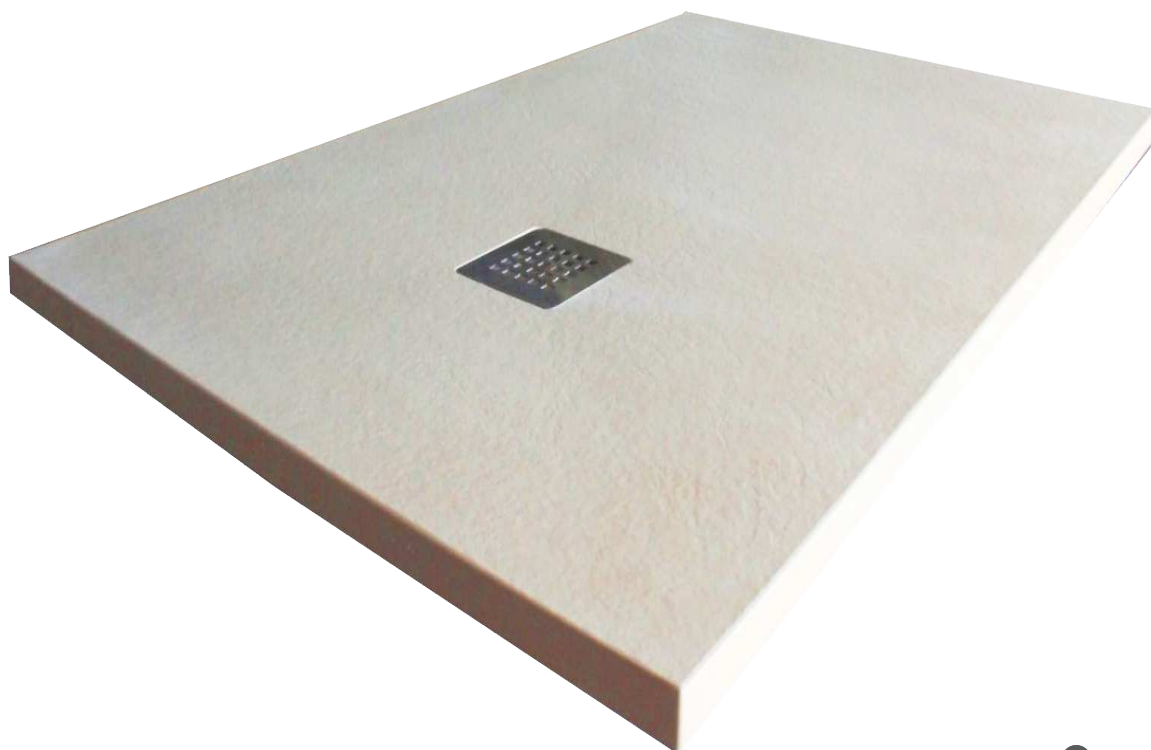

Nota: En la tabla, los códigos en negrita son las medidas que están en stock.

SERIE DE COLORES DE PLATOS DE DUCHA

PLATO DE DUCHA - SERIE PREMIUM BLANCO

Blanco (RAL9003)

PLATO DE DUCHA - SERIE PREMIUM CREMA