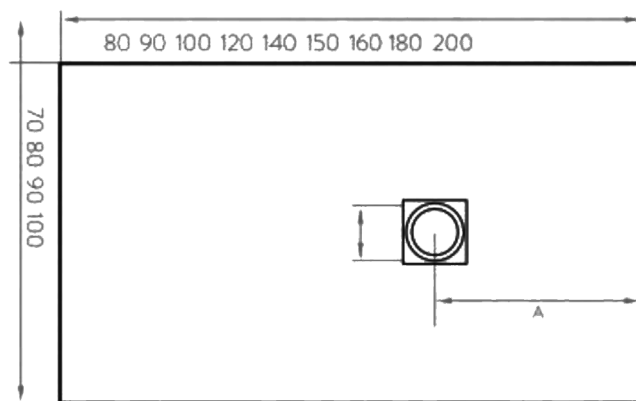

Sumidero Dakota con válvula sifonada incluido.

Diseño técnico

NOTA: Sumidero con válvula sifonada incluido.

Datos de la válvula:

Salida Horizontal - Material: PVC

Tornillos y aro: Acero Inoxidable

Capacidad vaso: 310 ml