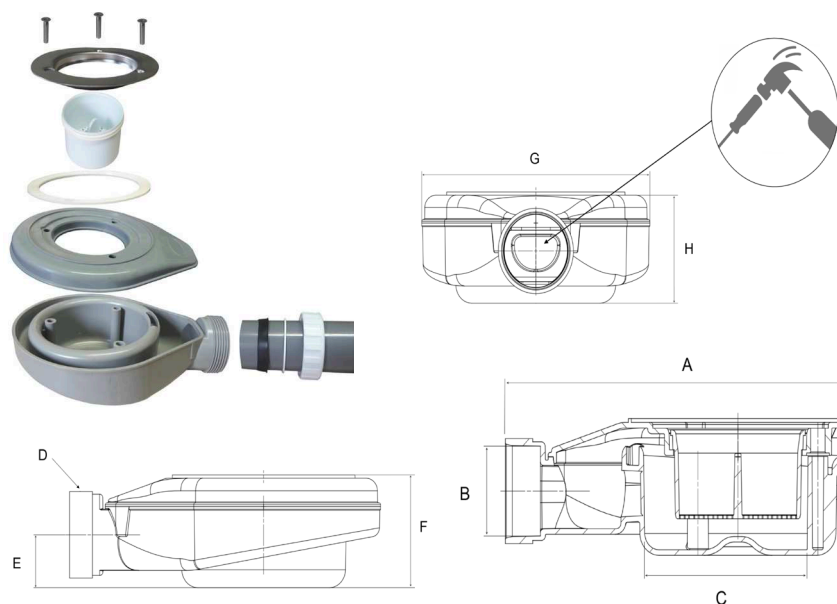

En el precio se incluye rejilla la rejilla inox.
 Dos modelos disponibles: cuadros y olas.
 Sumidero Dakota con válvula sifonada incluido.

Diseño técnico

NOTA: Sumidero con válvula sifonada incluido.

Datos de la válvula:

Salida Horizontal - Material: PVC

Tornillos y aro: Acero Inoxidable

Capacidad vaso: 310 ml

Caudal desagüe: 50 L con filtro - 60 L sin filtro

A	B	C	D	E	F	G	H
191,5	40	96	1 1/2"	29	61	144	60

PLATO DE DUCHA - SERIE PREMIUM 900 BLANCO