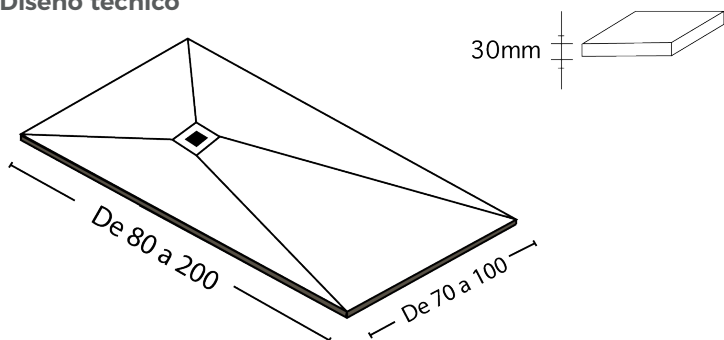

Sumidero Dakota con válvula sifonada incluido.

Diseño técnico

NOTA: Sumidero con válvula sifonada incluido.

Datos de la válvula:

Salida Horizontal - Material: PVC

Tornillos y aro: Acero Inoxidable

Capacidad vaso: 310 ml