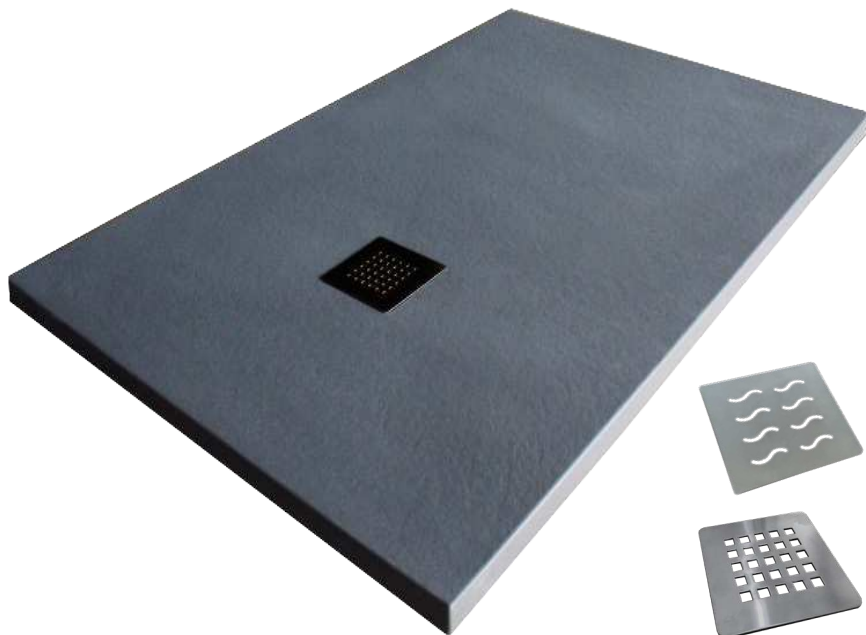

PLATO DE DUCHA - SERIE PREMIUM 900

Descripción: Plato de ducha de carga mineral. Gran resistencia y peso ligero.

Superficie con acabado en textura de pizarra natural. Al fin de evitar la aparición de organismos (hongos, moho, etc.), posee una superficie sin porosidad y antibacteriana.

Materiales: Resina y cargas minerales con acabado gel coat, C3 Antideslizante con textura al tacto C1.

Utilización: Aptos para baños, duchas, piscinas, balnearios, SPA's, vestuarios, zonas recreativas, etc.

Nota: Los platos de ducha de carga mineral NO se colocan con cementos habituales; se recomienda utilizar pegamentos a base de poliuretano.

En el precio se incluye rejilla la rejilla inox.
Dos modelos disponibles: cuadros y olas.
Sumidero Dakota con válvula sifonada incluido.