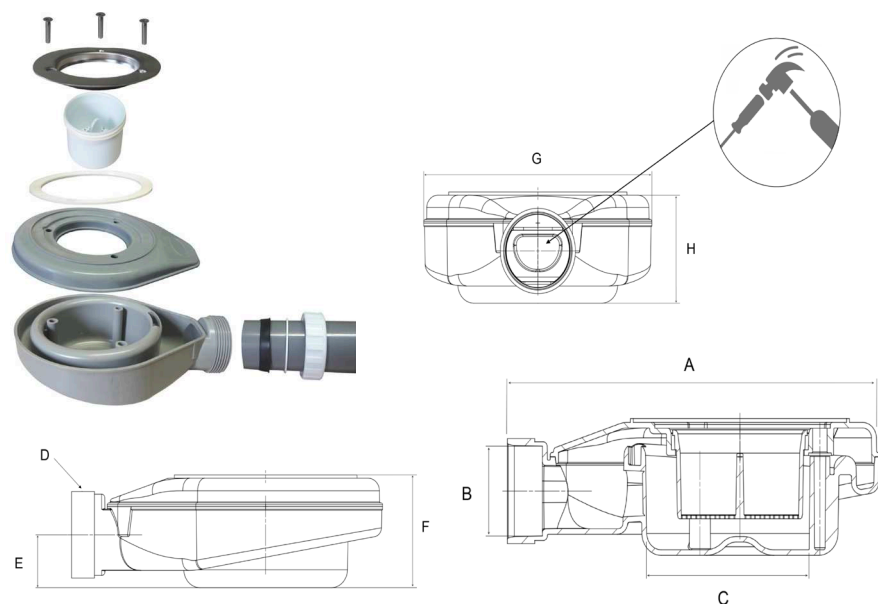

Descripción: Válvula sumidero sifónico para plato de ducha.

Salida Horizontal - Capacidad vaso: 310 ml

Caudal desagüe: 50 L/min con filtro - 60 L/min sin filtro

Material: PVC -Tornillos y aro de Acero Inoxidable

En el precio se incluye rejilla la rejilla inox.

Dos modelos disponibles: cuadros y olas.

Sumidero Dakota con válvula sifonada incluido.

Diseño técnico

NOTA: Sumidero con válvula sifonada incluido.

Datos de la válvula:

Salida Horizontal - Material: PVC

Tornillos y aro: Acero Inoxidable

Capacidad vaso: 310 ml

Caudal desagüe: 50 L con filtro - 60 L sin filtro

A	B	C	D	E	F	G	H
191,5	40	96	1 1/2"	29	61	144	60

PLATO DE DUCHA - SERIE PREMIUM 800 BLANCO