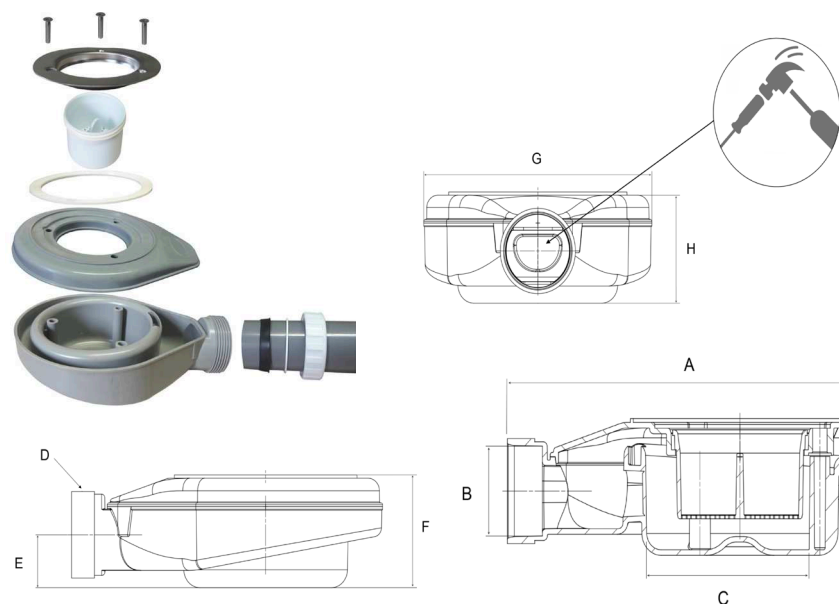

Datos de la válvula:

Salida Horizontal - Material: PVC

Tornillos y aro: Acero Inoxidable

Capacidad vaso: 310 ml

Caudal desagüe: 50 L con filtro - 60 L sin filtro