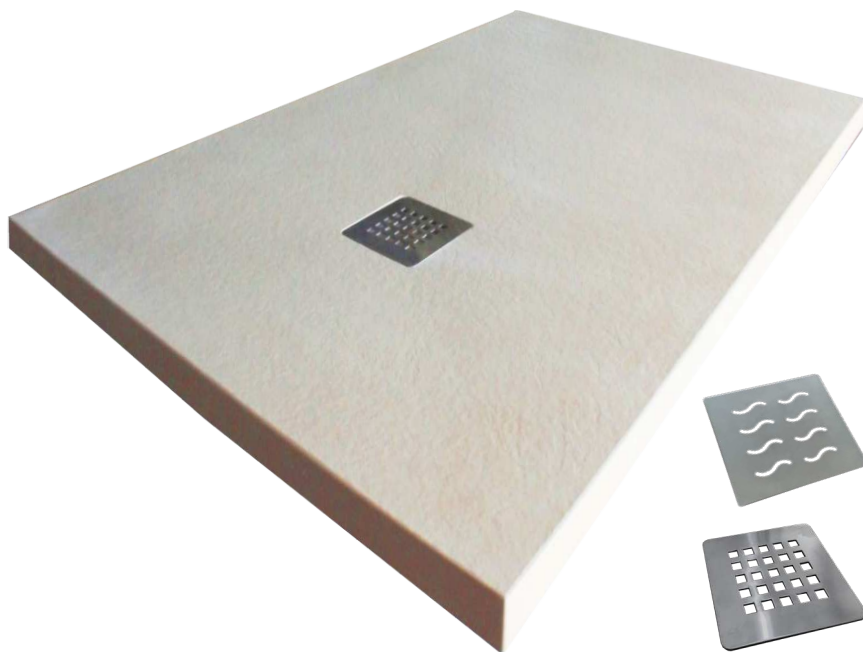

PLATO DE DUCHA - SERIE PREMIUM 800

Descripción: Plato de ducha de carga mineral. Gran resistencia y peso ligero.

Superficie con acabado en textura de pizarra natural. Al fin de evitar la aparición de organismos (hongos, moho, etc.), posee una superficie sin porosidad y antibacteriana.

Materiales: Resina y cargas minerales con acabado gel coat, C3 Antideslizante con textura al tacto C1.

Utilización: Aptos para baños, duchas, piscinas, balnearios, SPA's, vestuarios, zonas recreativas, etc.

Nota: Los platos de ducha de carga mineral NO se colocan con cementos habituales; se recomienda utilizar pegamentos a base de poliuretano.

En el precio se incluye rejilla la rejilla inox.

Dos modelos disponibles: cuadros y olas.

Sumidero Dakota con válvula sifonada incluido.