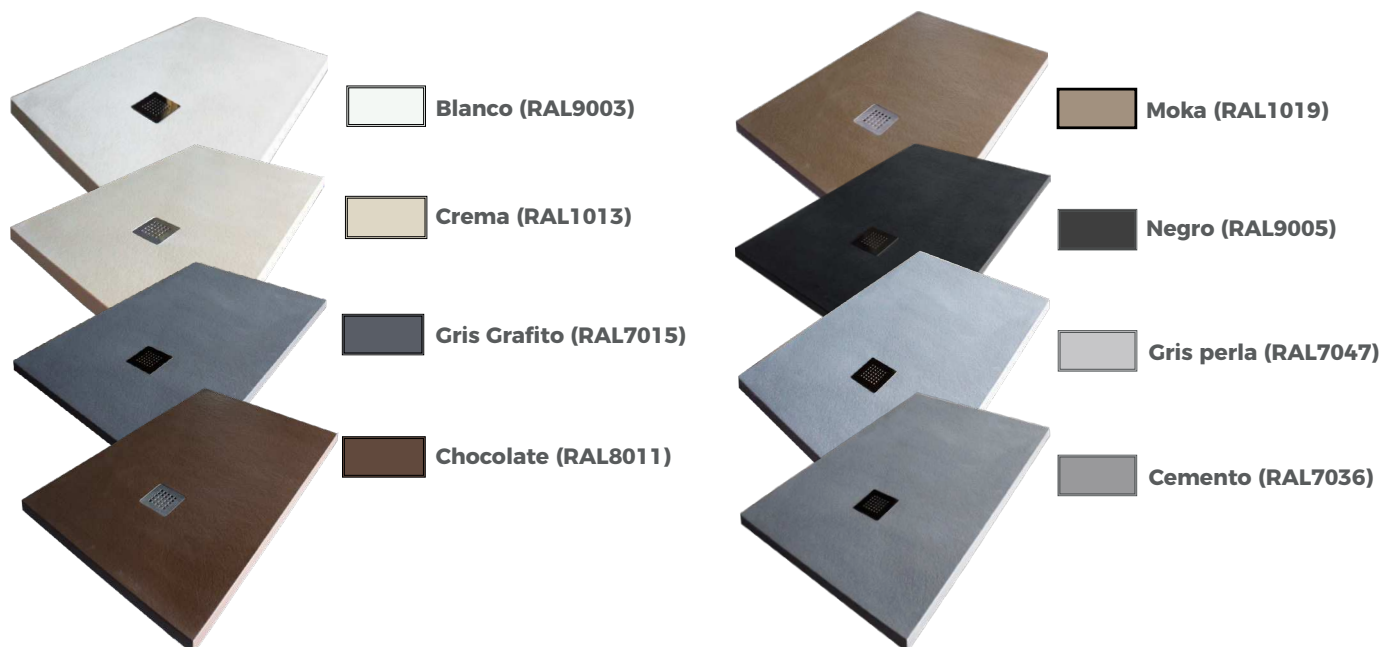

Nota: En la tabla los códigos en negrita son las medidas que están en stock.

PLATO DE DUCHA - SERIE PREMIUM 1000 CEMENTO

Código	Producto	(mm)	Peso	Cant./Pallet	€
PDD01-100100CE	Plato ducha Dakota - Cemento (RAL 7036)	1000 x 1000 x 30	31 Kg.	15	350,03
PDD01-110100CE	Plato ducha Dakota - Cemento (RAL 7036)	1000 x 1100 x 30	35 Kg.	15	381,34
PDD01-120100CE	Plato ducha Dakota - Cemento (RAL 7036)	1000 x 1200 x 30	38 Kg.	15	412,66
PDD01-130100CE	Plato ducha Dakota - Cemento (RAL 7036)	1000 x 1300 x 30	41 Kg.	12	443,97
PDD01-140100CE	Plato ducha Dakota - Cemento (RAL 7036)	1000 x 1400 x 30	45 Kg.	12	475,29
PDD01-150100CE	Plato ducha Dakota - Cemento (RAL 7036)	1000 x 1500 x 30	51 Kg.	12	506,60
PDD01-160100CE	Plato ducha Dakota - Cemento (RAL 7036)	1000 x 1600 x 30	54 Kg.	12	537,91
PDD01-170100CE	Plato ducha Dakota - Cemento (RAL 7036)	1000 x 1700 x 30	57 Kg.	10	569,23
PDD01-180100CE	Plato ducha Dakota - Cemento (RAL 7036)	1000 x 1800 x 30	60 Kg.	10	600,54
PDD01-190100CE	Plato ducha Dakota - Cemento (RAL 7036)	1000 x 1900 x 30	67 Kg.	10	631,85
PDD01-200100CE	Plato ducha Dakota - Cemento (RAL 7036)	1000 x 2000 x 30	70 Kg.	10	663,17

Nota: En la tabla, los códigos en negrita son las medidas que están en stock.

SERIE DE COLORES DE PLATOS DE DUCHA