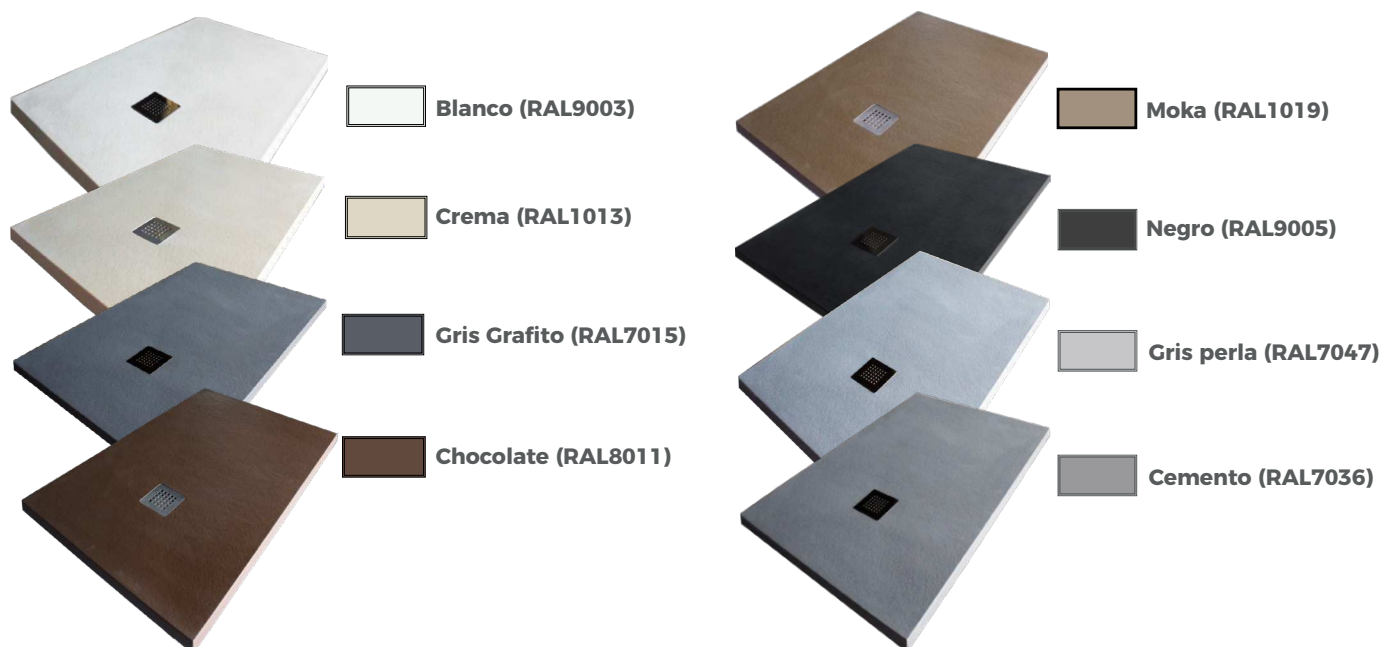

Nota: En la tabla los códigos en negrita son las medidas que están en stock.

PLATO DE DUCHA - SERIE PREMIUM 900 CEMENTO

Código	Producto	(mm)	Peso	Cant./Pallet	€
PDD01-9090CE	Plato ducha Dakota - Cemento (RAL 7036)	900 x 900 x 30	31 Kg.	15	290,53
PDD01-10090CE	Plato ducha Dakota - Cemento (RAL 7036)	900 x 1000 x 30	35 Kg.	15	318,72
PDD01-11090CE	Plato ducha Dakota - Cemento (RAL 7036)	900 x 1100 x 30	38 Kg.	15	346,90
PDD01-12090CE	Plato ducha Dakota - Cemento (RAL 7036)	900 x 1200 x 30	41 Kg.	12	375,08
PDD01-13090CE	Plato ducha Dakota - Cemento (RAL 7036)	900 x 1300 x 30	45 Kg.	12	403,26
PDD01-14090CE	Plato ducha Dakota - Cemento (RAL 7036)	900 x 1400 x 30	51 Kg.	12	431,45
PDD01-15090CE	Plato ducha Dakota - Cemento (RAL 7036)	900 x 1500 x 30	54 Kg.	12	459,63
PDD01-16090CE	Plato ducha Dakota - Cemento (RAL 7036)	900 x 1600 x 30	57 Kg.	10	478,81
PDD01-17090CE	Plato ducha Dakota - Cemento (RAL 7036)	900 x 1700 x 30	60 Kg.	10	515,99
PDD01-18090CE	Plato ducha Dakota - Cemento (RAL 7036)	900 x 1800 x 30	67 Kg.	10	544,18
PDD01-19090CE	Plato ducha Dakota - Cemento (RAL 7036)	900 x 1900 x 30	70 Kg.	10	572,36
PDD01-20090CE	Plato ducha Dakota - Cemento (RAL 7036)	900 x 2000 x 30	67 Kg.	10	600,54

Nota: En la tabla, los códigos en negrita son las medidas que están en stock.

SERIE DE COLORES DE PLATOS DE DUCHA DAKOTA