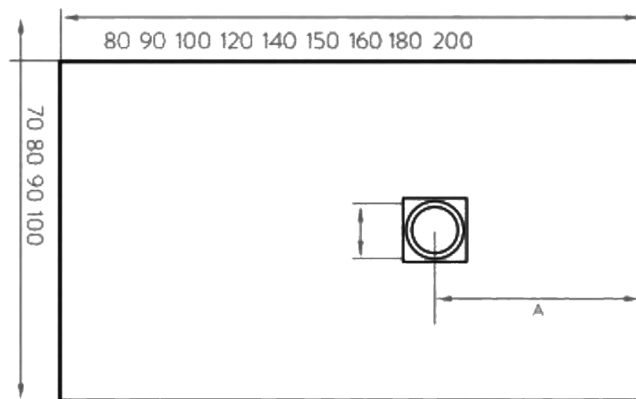

Diseño técnico