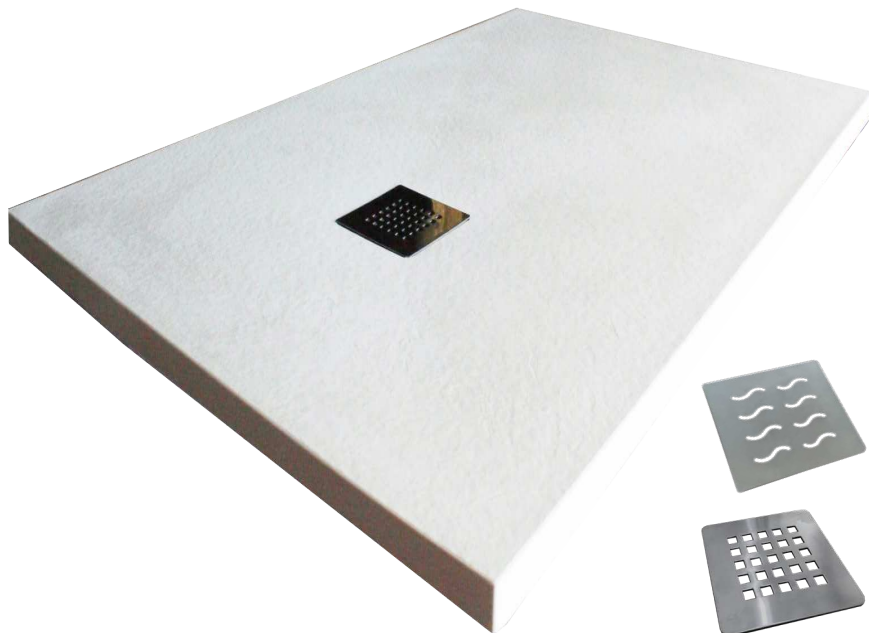

Descripción: Válvula sumidero sifónico para plato de ducha.

Salida Horizontal - Capacidad vaso: 310 ml

Caudal desagüe: 50 L/min con filtro - 60 L/min sin filtro

Material: PVC -Tornillos y aro de Acero Inoxidable

PLATO DE DUCHA - SERIE PREMIUM 700

Descripción: Plato de ducha de carga mineral. Gran resistencia y peso ligero.

Superficie con acabado en textura de pizarra natural. Al fin de evitar la aparición de organismos (hongos, moho, etc.), posee una superficie sin porosidad y antibacteriana.

Sumidero Dakota con válvula sifonada incluido.

Diseño técnico

NOTA: Sumidero con válvula sifonada incluido.

Datos de la válvula:

Salida Horizontal - Material: PVC

Tornillos y aro: Acero Inoxidable

Capacidad vaso: 310 ml