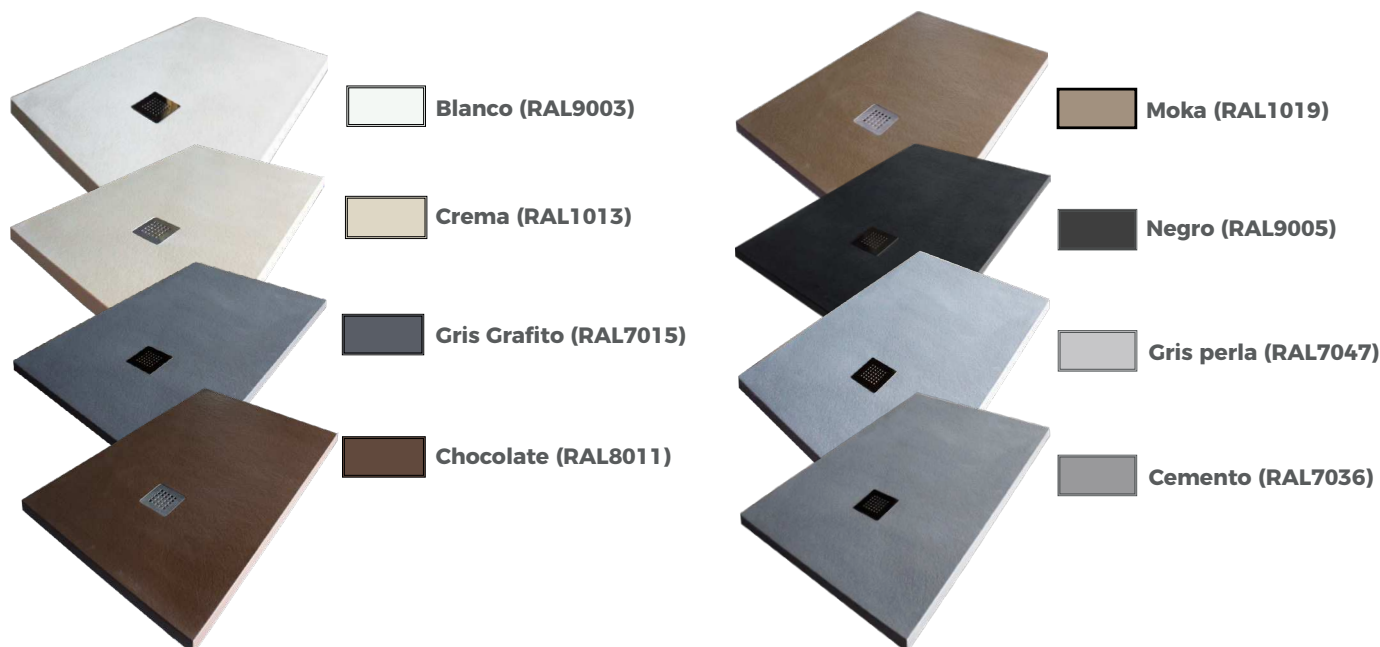

Nota: En la tabla los códigos en negrita son las medidas que están en stock.

PLATO DE DUCHA - SERIE PREMIUM 800 CEMENTO

Código	Producto	(mm)	Peso	Cant./Pallet	€
PDD01-8080CE	Plato ducha Dakota - Cemento (RAL 7036)	800 x 800 x 30	31 Kg.	15	237,30
PDD01-10080CE	Plato ducha Dakota - Cemento (RAL 7036)	800 x 1000 x 30	35 Kg.	15	287,40
PDD01-11080CE	Plato ducha Dakota - Cemento (RAL 7036)	800 x 1100 x 30	38 Kg.	15	312,45
PDD01-12080CE	Plato ducha Dakota - Cemento (RAL 7036)	800 x 1200 x 30	41 Kg.	12	337,51
PDD01-13080CE	Plato ducha Dakota - Cemento (RAL 7036)	800 x 1300 x 30	45 Kg.	12	362,56
PDD01-14080CE	Plato ducha Dakota - Cemento (RAL 7036)	800 x 1400 x 30	51 Kg.	12	387,61
PDD01-15080CE	Plato ducha Dakota - Cemento (RAL 7036)	800 x 1500 x 30	54 Kg.	12	412,66
PDD01-16080CE	Plato ducha Dakota - Cemento (RAL 7036)	800 x 1600 x 30	57 Kg.	10	437,71
PDD01-17080CE	Plato ducha Dakota - Cemento (RAL 7036)	800 x 1700 x 30	60 Kg.	10	462,76
PDD01-18080CE	Plato ducha Dakota - Cemento (RAL 7036)	800 x 1800 x 30	67 Kg.	10	487,81
PDD01-19080CE	Plato ducha Dakota - Cemento (RAL 7036)	800 x 1900 x 30	70 Kg.	10	512,86
PDD01-20080CE	Plato ducha Dakota - Cemento (RAL 7036)	800 x 2000 x 30	67 Kg.	10	537,91

Nota: En la tabla, los códigos en negrita son las medidas que están en stock.

SERIE DE COLORES DE PLATOS DE DUCHA DAKOTA