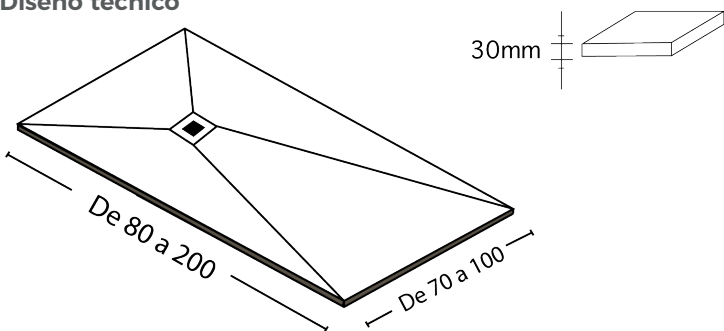

Diseño técnico